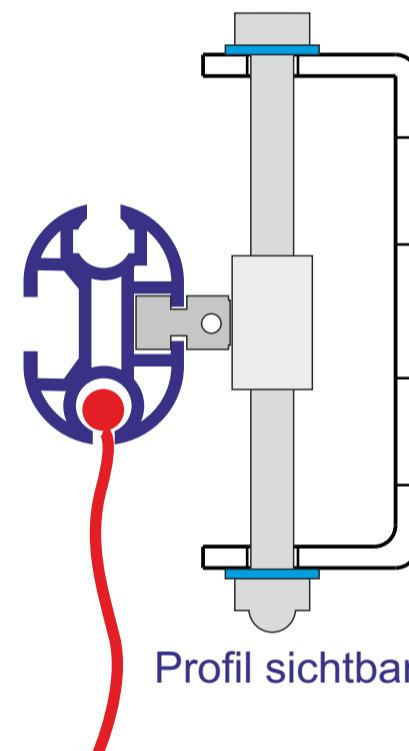

STOT Kederprofil 45/20 + 45/30

Flex-40 Wandspanner

Profil 45/20
Alu - 600cm

Profil 45/20
Alu - 600cm

Profil 45/30
Alu - 600cm

Profil 45/30
Alu - 600cm

STOT point/vary/image 14/16/18mm

Profil 45/30
Alu - 600cm

Altes System mit C-Profil 30/15
wurde aus dem Programm genommen

Profil 45/45
Alu - 600cm