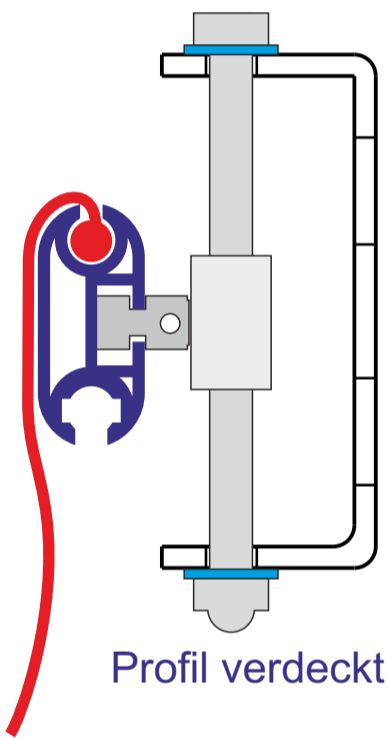

STOT Kederprofil 45/20 + 45/30

Flex-40 Wandspanner

Profil 45/20
Alu - 600cm

Profil 45/20
Alu - 600cm

Profil 45/30
Alu - 600cm

Profil 45/30
Alu - 600cm

STOT point/vary/image 14/16/18mm

Profil 45/30
Alu - 600cm

Altes System mit C-Profil 30/15
wurde aus dem Programm genommen

Profil 45/45
Alu - 600cm