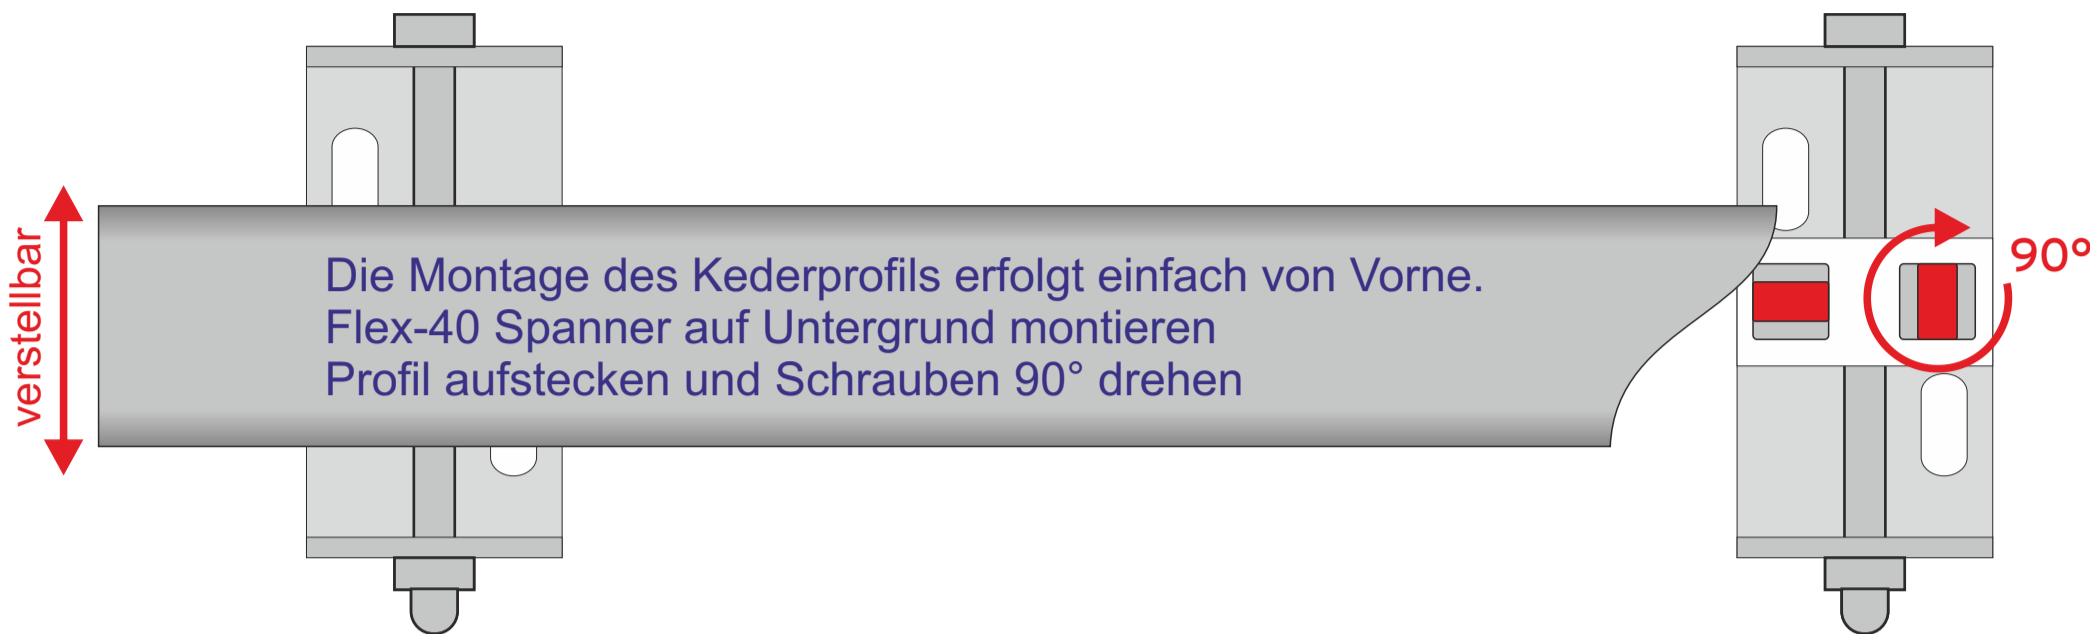

STOT Kederprofil 45/20 + 45/30

Flex-40 Wandspanner

Profil 45/20
Alu - 600cm

Profil 45/20
Alu - 600cm

Profil 45/30
Alu - 600cm

Profil 45/30
Alu - 600cm

STOT point/vary/image 14/16/18mm

Profil 45/30
Alu - 600cm

Altes System mit C-Profil 30/15
wurde aus dem Programm genommen

Profil 45/45
Alu - 600cm