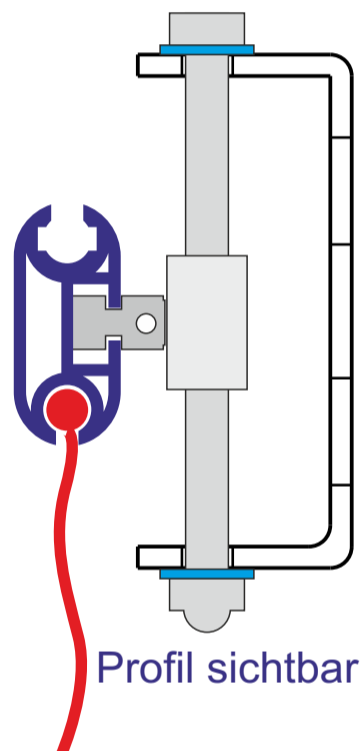

STOT Kederprofil 45/20 + 45/30

Flex-40 Wandspanner

Profil 45/20
Alu - 600cm

Profil 45/20
Alu - 600cm

Profil 45/30
Alu - 600cm

Profil 45/30
Alu - 600cm

STOT point/vary/image 14/16/18mm

Profil 45/30
Alu - 600cm

Altes System mit C-Profil 30/15
wurde aus dem Programm genommen

Profil 45/45
Alu - 600cm