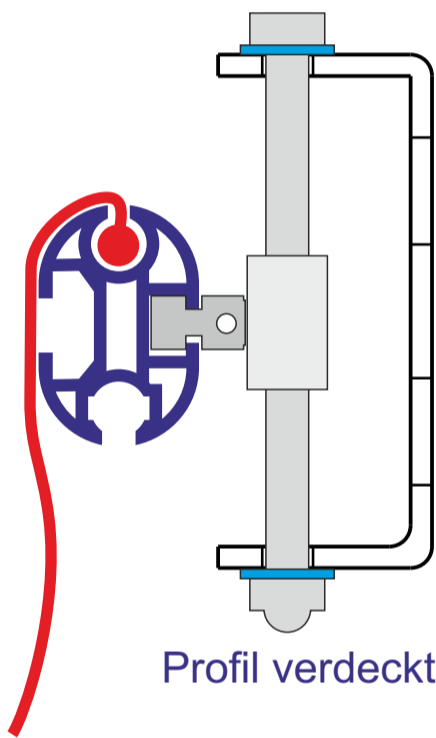

STOT Kederprofil 45/20 + 45/30

Flex-40 Wandspanner

Profil 45/20
Alu - 600cm

Profil 45/20
Alu - 600cm

Profil 45/30
Alu - 600cm

Profil 45/30
Alu - 600cm

STOT point/vary/image 14/16/18mm

Profil 45/30
Alu - 600cm

Altes System mit C-Profil 30/15
wurde aus dem Programm genommen

Profil 45/45
Alu - 600cm